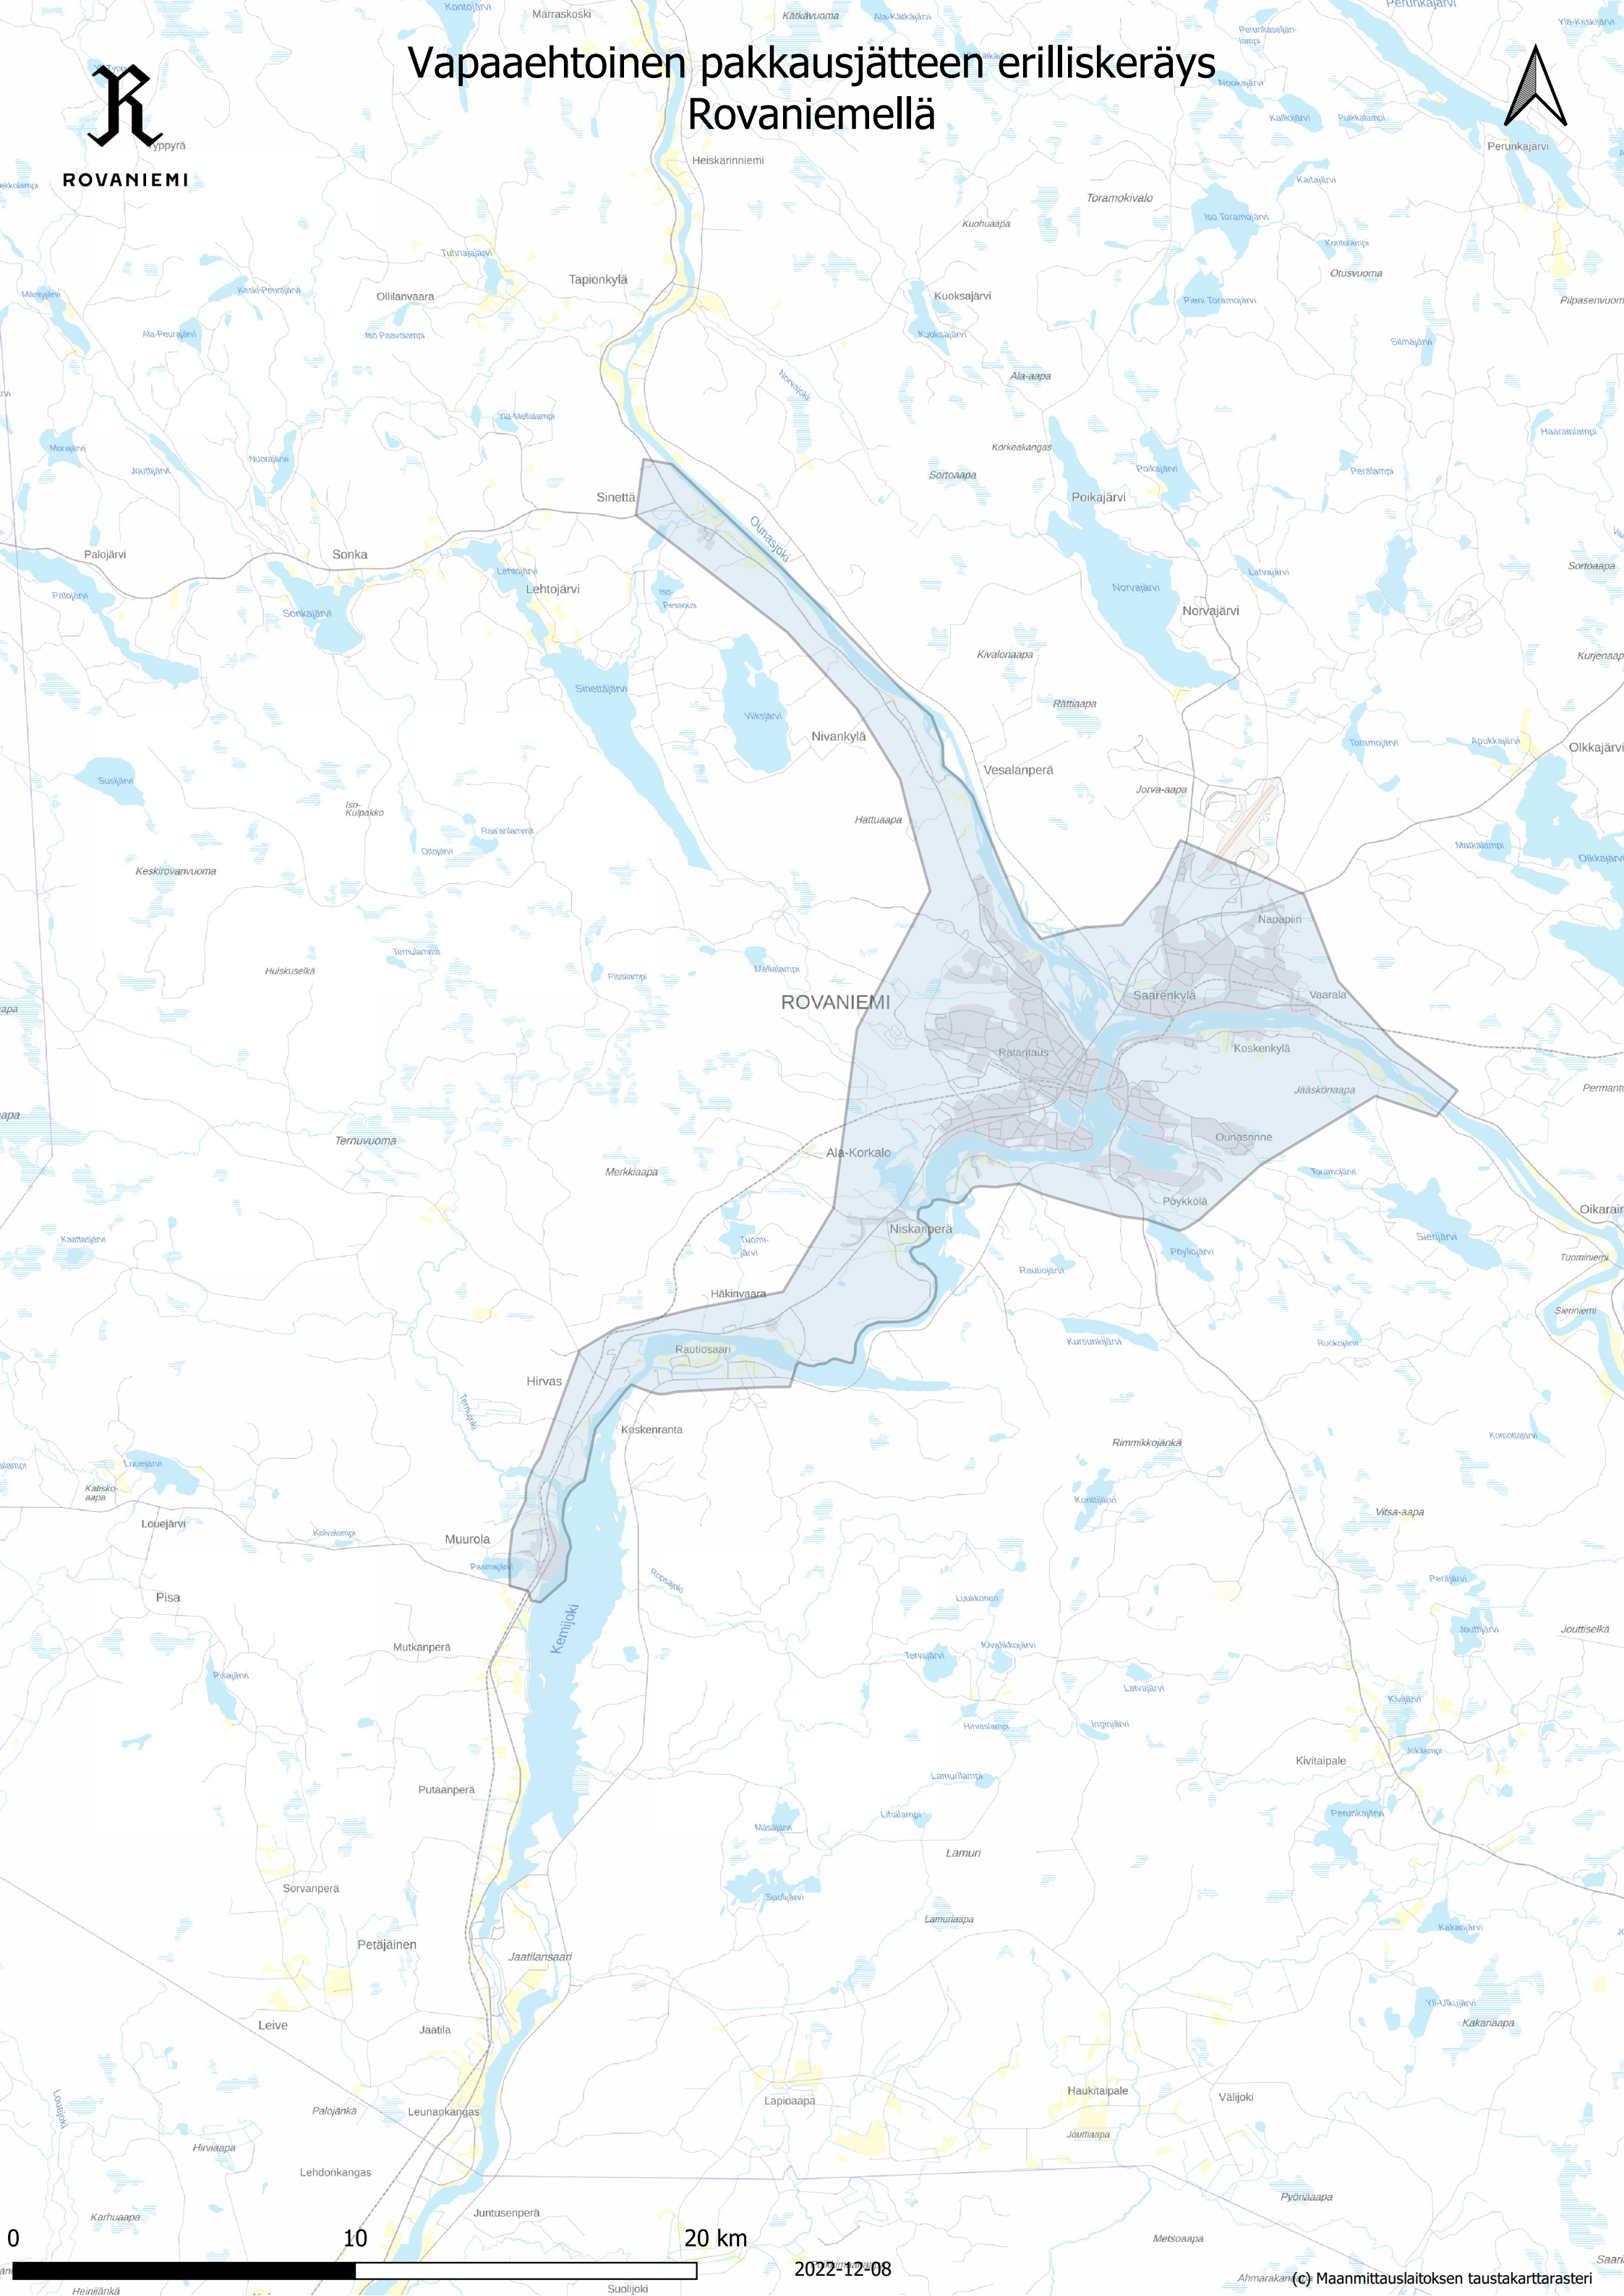

Vapaaehtoinen pakkausjätteen erilliskeräys Rovaniemellä

ROVANIEMI

0

10

20 km

2022-12-08

Ahmarakan (c) Maanmittauslaitoksen taustakarttasteri